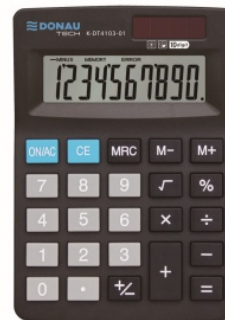

Karta katalogowa produktu:

Kalkulator biurowy DONAU TECH, 10-cyfr. wyświetlacz, wym. 127x88x23 mm, czarny

- Kalkulator z 10-cyfrowym wyświetlaczem z zasilaniem bateryjno-solarnym
- Wymiary: 127 x 88 x 23mm
- Posiada funkcję pierwiastka kwadratowego, obliczania procentów oraz klawisz zmiany znaku
- 5 lat gwarancji
- Kolor czarny

Cena 24,91 PLN brutto

Podstawowe parametry produktu

Numer produktu w systemie	448017
Numer dostawcy	K-DT4103-01
Numer Celcen	13-03302-13
Kod kreskowy	5901503620359
Nazwa produktu	Kalkulator biurowy DONAU TECH, 10-cyfr. wyświetlacz, wym. 127x88x23 mm, czarny
Opis	kalkulator z 10-cyfrowym wyświetlaczem z zasilaniem bateryjno-solarnym; wymiary: 127 x 88 x 23mm; posiada funkcję pierwiastka kwadratowego, obliczania procentów oraz klawisz zmiany znaku; 5 lat gwarancji; kolor czarny
Kategoria	Kalkulatory
Klasa	Premium
Marka	DONAU TECH

Kolor

Kolor	Czarny
-------	--------

Cecha

PBS Club	PBS Club 2024
Produkt	Kalkulator biurowy
Typ	10-cyfrowy wyświetlacz
Materiał	Plastik
W ofercie od	2022-09

Wymiary

Rozmiar	10-cyfrowy
---------	------------

Certyfikaty

Nowy produkt w ofercie	Standard
Hit	Hit
Ilość lat gwarancji	5

Karta katalogowa produktu str. 2

Kalkulator biurowy DONAU TECH, 10-cyfr. wyświetlacz, wym. 127x88x23 mm, czarny

Wspólny słownik zamówień