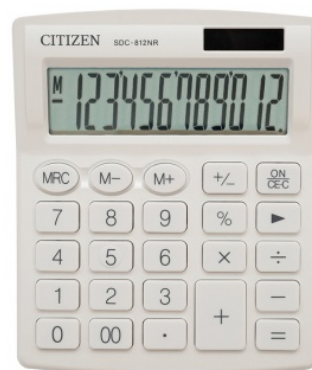

Karta katalogowa produktu:

Kalkulator biurowy CITIZEN SDC-812NRWHE, 12-cyfrowy, 127x105mm, biały

- Kalkulator z 12-cyfrowym wyświetlaczem
- Podwójny system zasilania (bateria słoneczna i baterie)
- Stały kąt nachylenia wyświetlacza
- Wymiar: 127x105mm
- Funkcja pierwiastka kwadratowego oraz obliczania procentów
- Wyposażony w klawisz zmiany znaku oraz podwójnego zera
- Wyłącza się automatycznie
- 2 lata gwarancji
- Kolor: biały

CITIZEN

Cena 53,66 PLN brutto

Podstawowe parametry produktu

Numer produktu w systemie	434503
Numer dostawcy	CI-SDC812NRWHE
Numer Celcen	13-02479-6
Kod kreskowy	4560196212619
Nazwa produktu	Kalkulator biurowy CITIZEN SDC-812NRWHE, 12-cyfrowy, 127x105mm, biały
Opis	kalkulator z 12-cyfrowym wyświetlaczem; podwójny system zasilania (bateria słoneczna i baterie); stały kąt nachylenia wyświetlacza; wymiar: 127x105mm; funkcja pierwiastka kwadratowego oraz obliczania procentów; wyposażony w klawisz zmiany znaku oraz podwójnego zera; wyłącza się automatycznie; 2 lata gwarancji; kolor: biały
Kategoria	Kalkulatory
Klasa	Premium
Marka	CITIZEN

Kolor

Kolor	Biały
-------	-------

Cecha

Produkt	Kalkulator biurowy
Typ	12-cyfrowy wyświetlacz
Materiał	Plastik
W ofercie od	2019-09

Wymiary

Rozmiar	12-cyfrowy
Wymiary (mm)	127x105

Certyfikaty

Nowy produkt w ofercie	Standard
Hit	Hit
Ilość lat gwarancji	2

Karta katalogowa produktu str. 2

Kalkulator biurowy CITIZEN SDC-812NRWHE, 12-cyfrowy, 127x105mm, biały

Wspólny słownik zamówień

CPV	30141200-1 Kalkulatory biurkowe
-----	---------------------------------