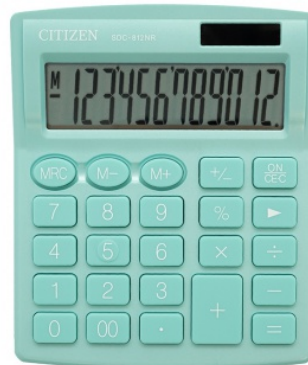

Karta katalogowa produktu:

Kalkulator biurowy CITIZEN SDC-812NRGRE, 12-cyfrowy, 127x105mm, zielony

- Kalkulator z 12-cyfrowym wyświetlaczem
- Podwójny system zasilania (bateria słoneczna i baterie)
- Stały kąt nachylenia wyświetlacza
- Wymiar: 127x105mm
- Funkcja pierwiastka kwadratowego oraz obliczania procentów
- Wyposażony w klawisz zmiany znaku oraz podwójnego zera
- Wyłącza się automatycznie
- 2 lata gwarancji
- Kolor: zielony

CITIZEN

Cena 53,66 PLN brutto

Podstawowe parametry produktu

Numer produktu w systemie	434500
Numer dostawcy	CI-SDC812NRGRE
Numer Celcen	13-02476-28
Kod kreskowy	4560196212671
Nazwa produktu	Kalkulator biurowy CITIZEN SDC-812NRGRE, 12-cyfrowy, 127x105mm, zielony
Opis	kalkulator z 12-cyfrowym wyświetlaczem; podwójny system zasilania (bateria słoneczna i baterie); stały kąt nachylenia wyświetlacza; wymiar: 127x105mm; funkcja pierwiastka kwadratowego oraz obliczania procentów; wyposażony w klawisz zmiany znaku oraz podwójnego zera; wyłącza się automatycznie; 2 lata gwarancji; kolor: zielony
Kategoria	Kalkulatory
Klasa	Premium
Marka	CITIZEN

Kolor

Kolor	Zielony
-------	---------

Cecha

Produkt	Kalkulator biurowy
Typ	12-cyfrowy wyświetlacz
Materiał	Plastik
W ofercie od	2019-09

Wymiary

Rozmiar	12-cyfrowy
Wymiary (mm)	127x105

Certyfikaty

Nowy produkt w ofercie	Standard
Hit	Hit

Karta katalogowa produktu str. 2

Kalkulator biurowy CITIZEN SDC-812NRGRE, 12-cyfrowy, 127x105mm, zielony

Ilość lat gwarancji	2
---------------------	---

Wspólny słownik zamówień

CPV	30141200-1 Kalkulatory biurkowe
-----	---------------------------------